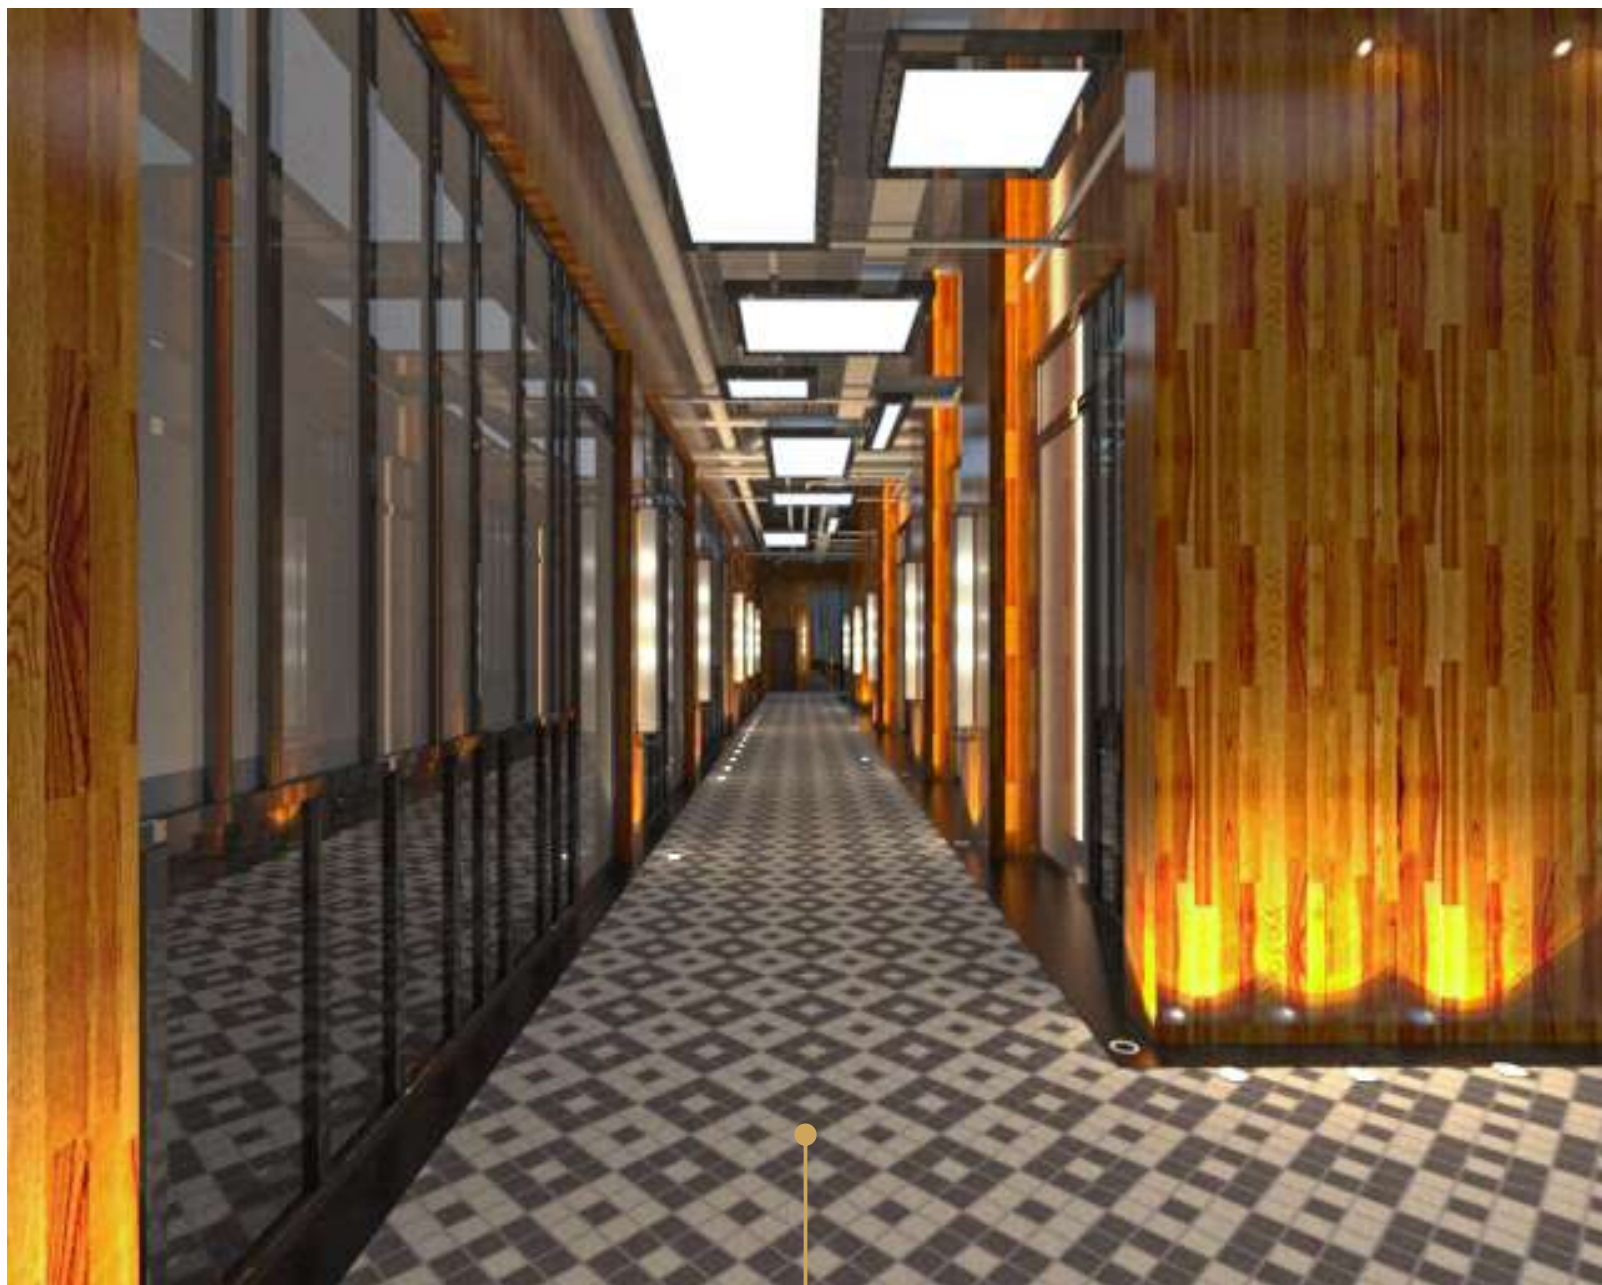

**SALT PEPPER**

**M 4370**

400x400mm

nb  
CERAMIC

**КЕРАМОГРАНИТ**  
КАТАЛОГ ПРОДУКЦИИ

**P 2109**  
**CALACATA STRONG**  
1200x600mm

**P 2157**  
**SPECTRA WHITE**  
1200x600mm

**P 2164**  
**FOOGGY MARBLE MAT DECOR**  
1200x600mm