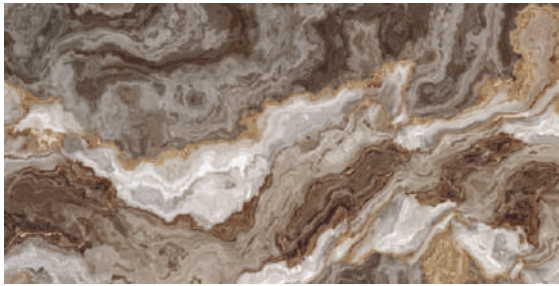

**P 3134**

600x300mm

**AMETIST DECOR WAVE**

**PD 5119**

600x300mm

**AMETIST BROWN**

**P 3135**

600x300mm